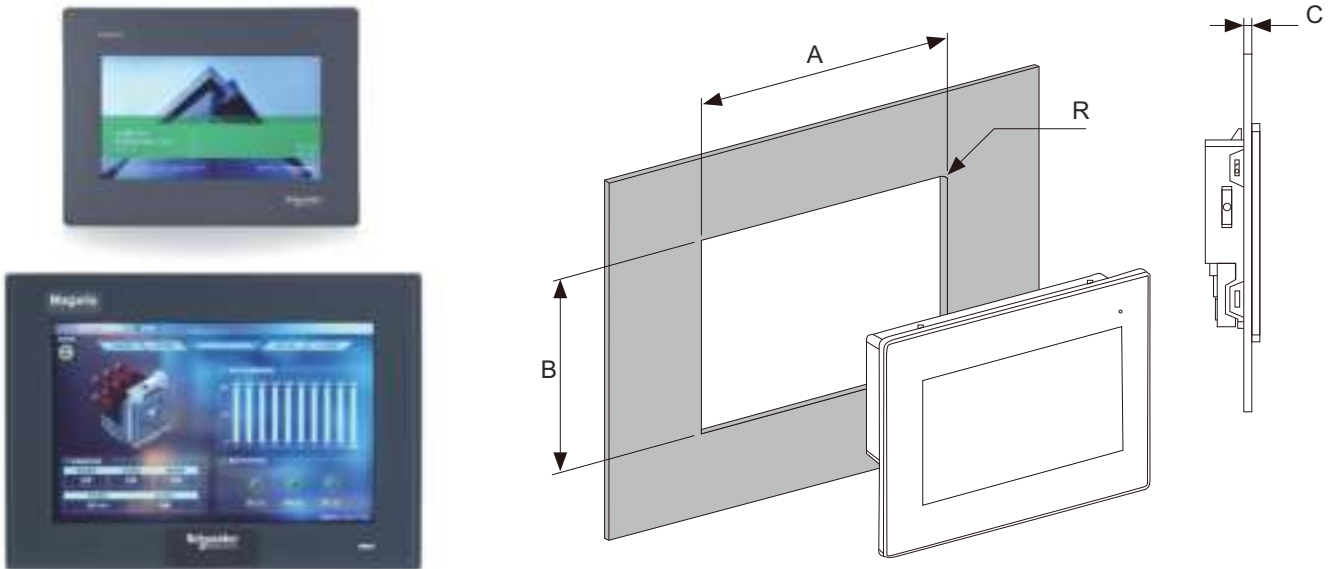

Model / 类型	物料号	A	B	C	R
单柜版-7英寸	HMIGXU3512	190mm (7.48in)	137mm (5.31in)	1...5mm (0.04...0.19in)	3mm (0.12in)
全站版-10英寸	HMIPSOH552D1801	274.6mm (10.81in)	193.8mm (7.63in)	2...6mm (0.08...0.23in)	5mm (0.20in)