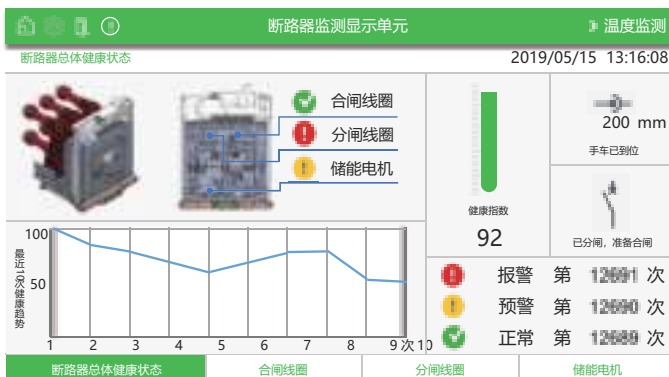

## 应用

PMB Easy主动运维智能单元作为Smart HVX智能断路器的站用级边缘控制方案，主要功能如下：

- 断路器触臂温度监测
- 断路器配柜状态监测
- 断路器分合闸线圈监测
- 断路器储能电机监测
- 断路器整体健康趋势分析

## PMB Easy-单柜版 简介

每台Smart HVX智能断路器配备一台PMB Easy装置，单独监测分析该台断路器的触臂测温、分合闸状态、健康趋势等参数。

- 采用施耐德Megalix彩色触摸屏，安装于开关柜低压室门板；
- 有3.5英寸、7英寸两种显示安装方案，适用于不同的柜体尺寸；