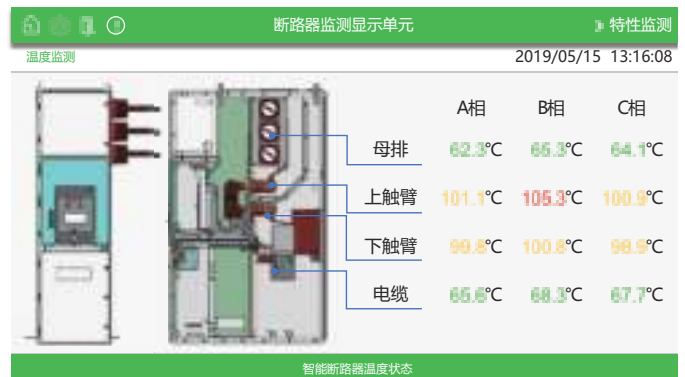

## 应用

PMB Easy主动运维智能单元作为Smart HVX智能断路器的站用级边缘控制方案，主要功能如下：

- 断路器触臂温度监测
- 断路器配柜状态监测
- 断路器分合闸线圈监测
- 断路器储能电机监测
- 断路器整体健康趋势分析

## PMB Easy-单柜版 简介

每台Smart HVX智能断路器配备一台PMB Easy装置，单独监测分析该台断路器的触臂测温、分合闸状态、健康趋势等参数。

- 采用施耐德Megalix彩色触摸屏，安装于开关柜低压室门板；
- 有3.5英寸、7英寸两种显示安装方案，适用于不同的柜体尺寸；