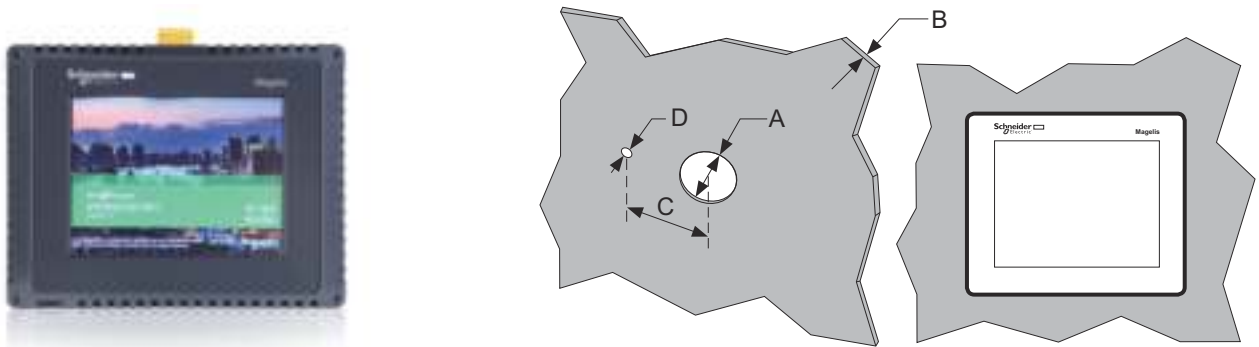

PMB Easy主动运维智能单元

面板开口尺寸

- 建议将PMB Easy设备安装在可打开的柜门，以便操作与后期维护。

Model / 类型	物料号	A	B	C	D
单柜版-3.5英寸	HMISTU655	22.5mm (0.88in)	1.5...6mm (0.06...0.23in)	30mm (1.18in)	4mm (0.15in)